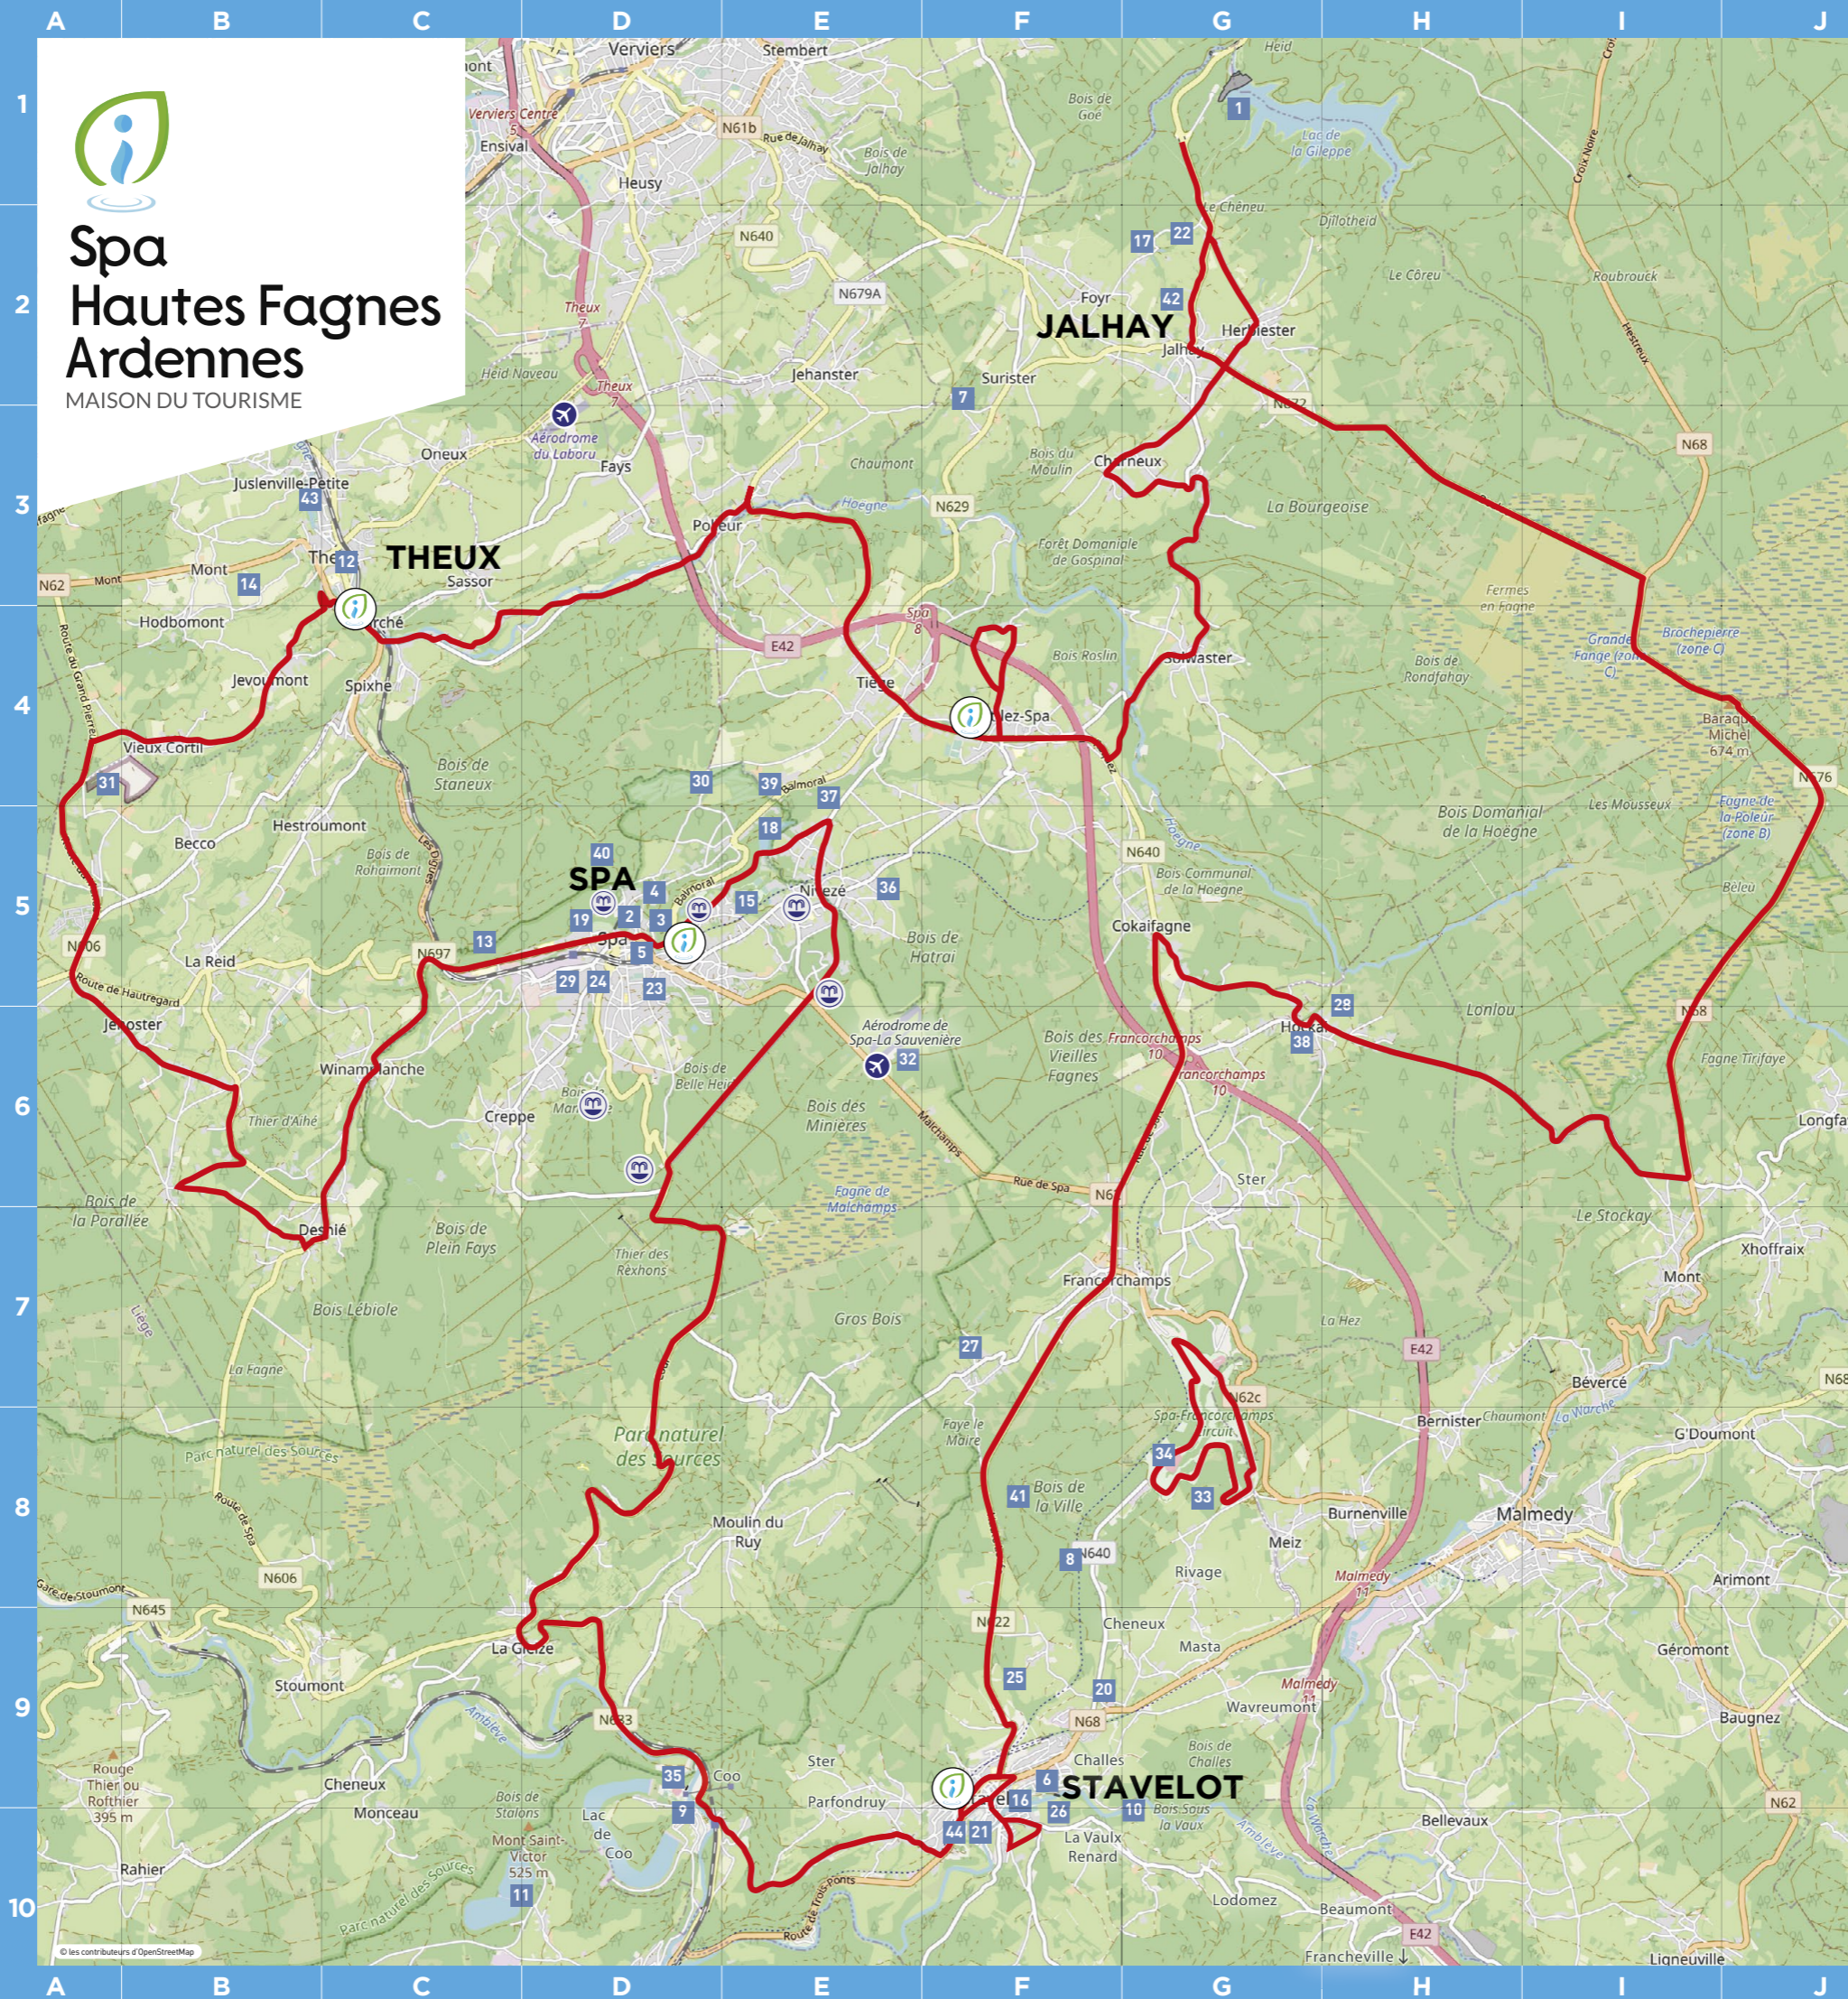

- Stavelot**
- 33 G8** **RSR Spa :**  
Circuit de Spa-Francorchamps  
080 44 49 32 - [www.rsrspa.com](http://www.rsrspa.com)

**Maison du Tourisme  
Spa - Hautes Fagnes - Ardennes**  
Rue du marché 1a - 4900 SPA  
087 79 53 53  
[info@spa-hautesfagnes.be](mailto:info@spa-hautesfagnes.be)  
[www.visitspa-hautesfagnes.be](http://www.visitspa-hautesfagnes.be)