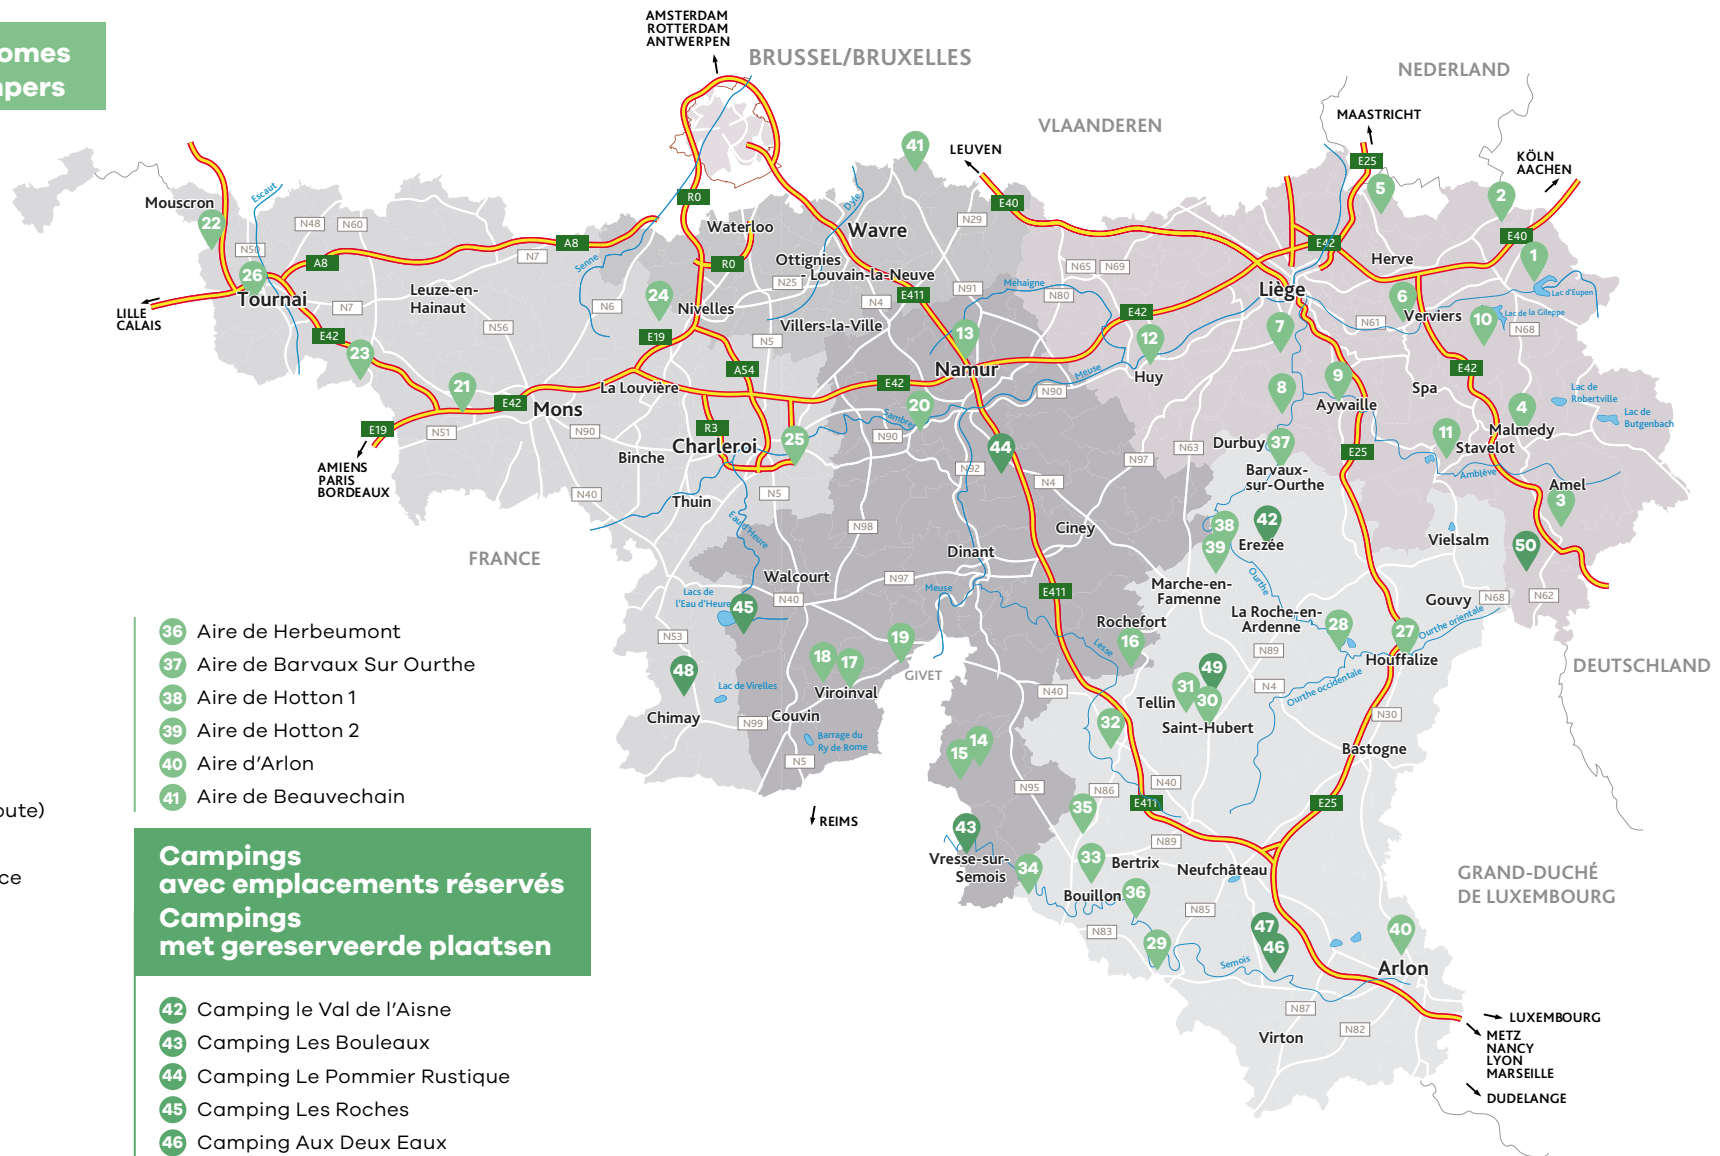

Se loger / Overnachten

Aires publiques de motor-homes Publieke plaatsen voor campers

1. 1 Aire du Barrage de la Vesdre
2. 2 Aire de Kelmis
3. 3 Aire de Saint-Vith
4. 4 Aire de Malmédy
5. 5 Aire de Blegny-mine
6. 6 Aire de Wegnez
7. 7 Aire d'Esneux
8. 8 Aire de Hamoir
9. 9 Aire d'Aywaille
10. 10 Aire du Barrage de la Gileppe
11. 11 Aire de Coö
12. 12 Aire de Huy
13. 13 Aire de Namur
14. 14 Aire de Gedinne 1
15. 15 Aire de Gedinne 2
16. 16 Aire de Han-sur-Lesse
17. 17 Aire de Nismes 1
18. 18 Aire de Nismes 2
19. 19 Aire de Treignes
20. 20 Aire de Floreffe
21. 21 Aire de Saint-Ghislain Sud (Autoroute)
22. 22 Aire d'Estaimpuis
23. 23 Aire de Péruwelz - Port de plaisance
24. 24 Aire du Plan Incliné de Ronquières
25. 25 Aire de Bouffioux
26. 26 Aire de Tournai
27. 27 Aire de Houffalize
28. 28 Aire du Barrage de l'Ourthe
29. 29 Aire de Muno
30. 30 Aire de Saint-Hubert
31. 31 Aire du Fourneau Saint Michel
32. 32 Aire de Redu
33. 33 Aire de Bouillon
34. 34 Aire de Poupehan
35. 35 Aire de Paliseul

Campings avec emplacements réservés Campings met gereserveerde plaatsen

1. 36 Aire de Herbeumont
2. 37 Aire de Barvaux Sur Ourthe
3. 38 Aire de Hotton 1
4. 39 Aire de Hotton 2
5. 40 Aire d'Arlon
6. 41 Aire de Beauvechain
7. 42 Camping le Val de l'Aisne
8. 43 Camping Les Bouleaux
9. 44 Camping Le Pommier Rustique
10. 45 Camping Les Roches
11. 46 Camping Aux Deux Eaux
12. 47 Camping Le Palis
13. 48 Camping communal de Chimay
14. 49 Sandaya Parc La Clusure
15. 50 Camping Hohenbusch