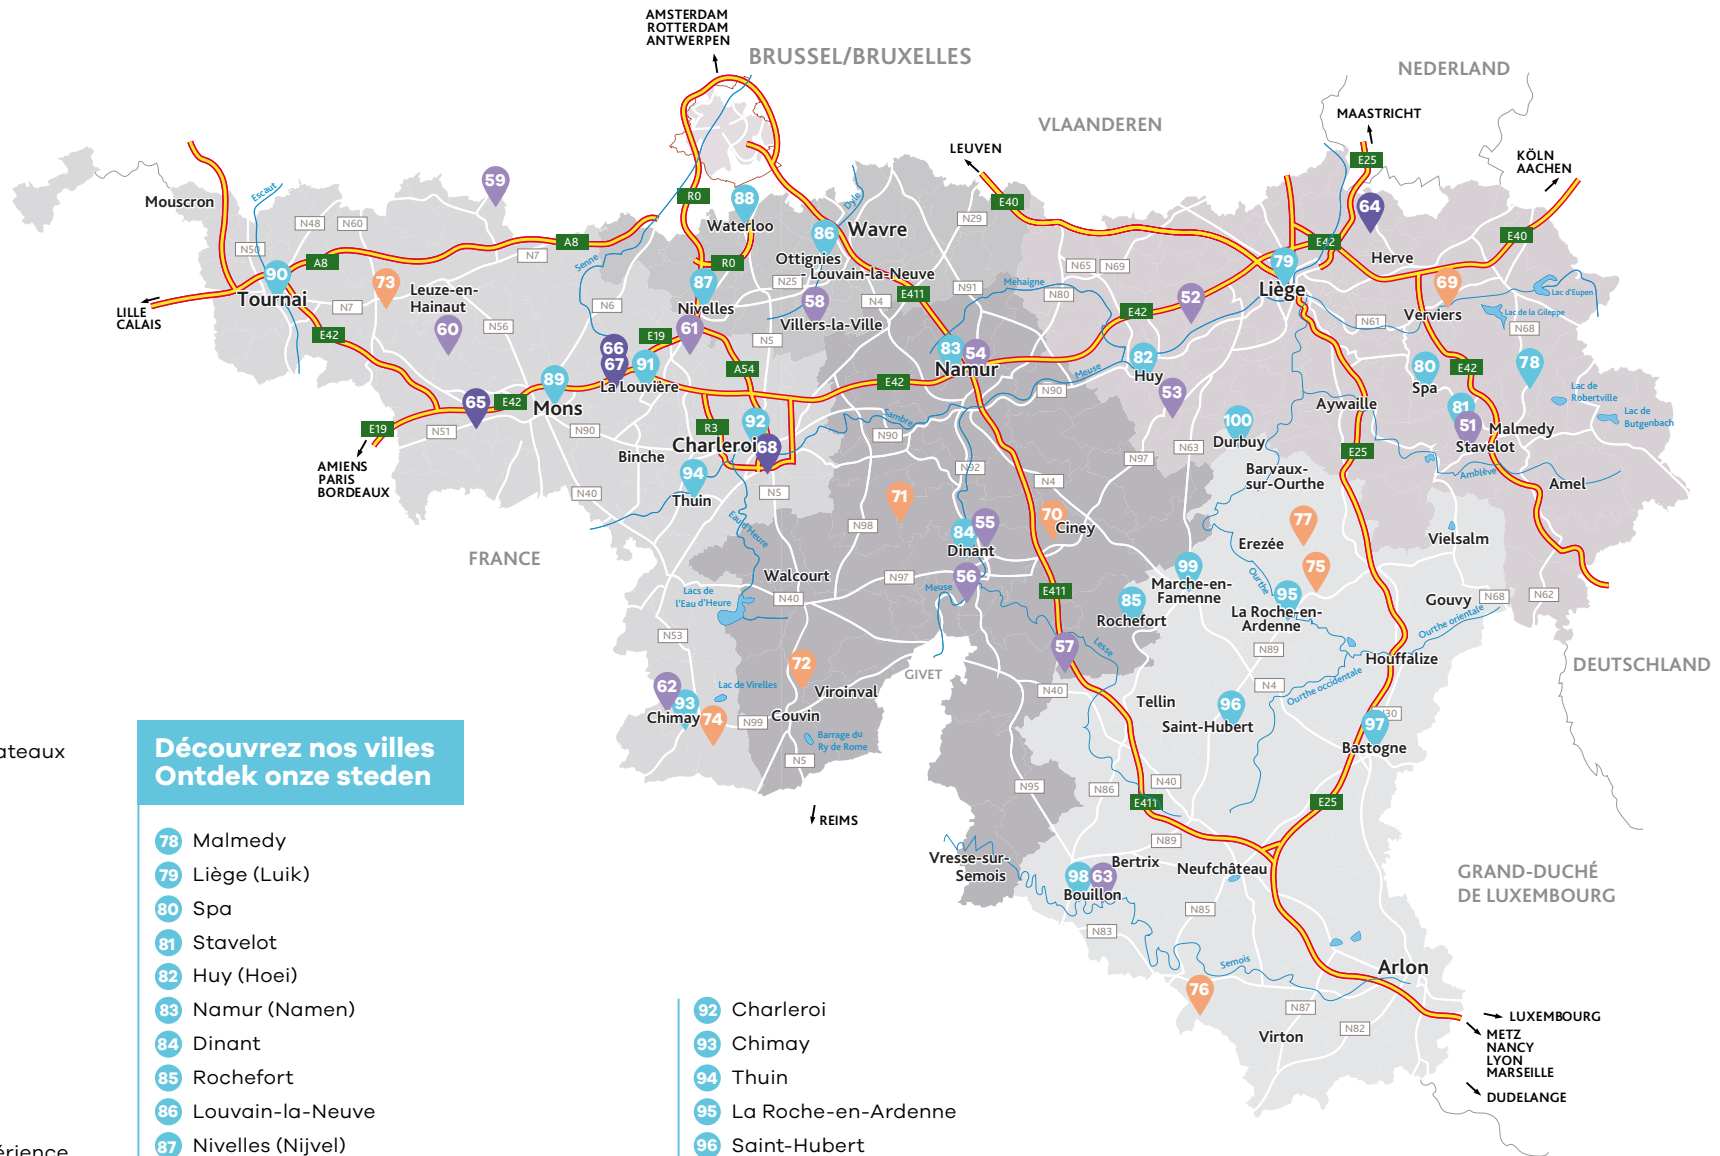

À visiter / Te bezoeken

Abbaye & Châteaux Abdijen & Kastelen

- 51 Abbaye de Stavelot
- 52 Château de Jehay
- 53 Château de Modave
- 54 Citadelle de Namur
- 55 Citadelle de Dinant
- 56 Domaine de Freÿr
- 57 Château de Lavaux-Sainte-Anne
- 58 Abbaye de Villers-la-Ville
- 59 Hôpital Notre-Dame à la Rose
- 60 Château de Beloeil
- 61 Domaine du Château de Seneffe
- 62 Château de Chimay
- 63 Château fort de Bouillon

Patrimoine UNESCO Unesco-erfgoed

- 64 Blegny-Mine
- 65 Grand-Hornu
- 66 Canal du Centre - Ascenseurs à bateaux
- 67 Bois-du-Luc. Musée de la Mine et du Développement Durable
- 68 Le Bois du Cazier

Wallonie Gourmande Smullen in Wallonië

- 69 Chocolaterie Darcis
- 70 Moutarderie Bister
- 71 Brasserie de l'Abbaye de Brogne
- 72 Brasseries des Fagnes
- 73 Dubuisson Beerstorium
- 74 Chimay Experience - Chimay Expérience
- 75 Cyril Chocolat
- 76 Abbaye Notre-Dame d'Orval
- 77 Chocolaterie et musée du chocolat Defroidmont

Découvrez nos villes Ontdek onze steden

- 78 Malmédy
- 79 Liège (Luik)
- 80 Spa
- 81 Stavelot
- 82 Huy (Hoei)
- 83 Namur (Namen)
- 84 Dinant
- 85 Rochefort
- 86 Louvain-la-Neuve
- 87 Nivelles (Nijvel)
- 88 Waterloo
- 89 Mons (Bergen)
- 90 Tournai (Doornik)
- 91 La Louvière
- 92 Charleroi
- 93 Chimay
- 94 Thuin
- 95 La Roche-en-Ardenne
- 96 Saint-Hubert
- 97 Bastogne
- 98 Bouillon
- 99 Marche-en-Famenne
- 100 Durbuy